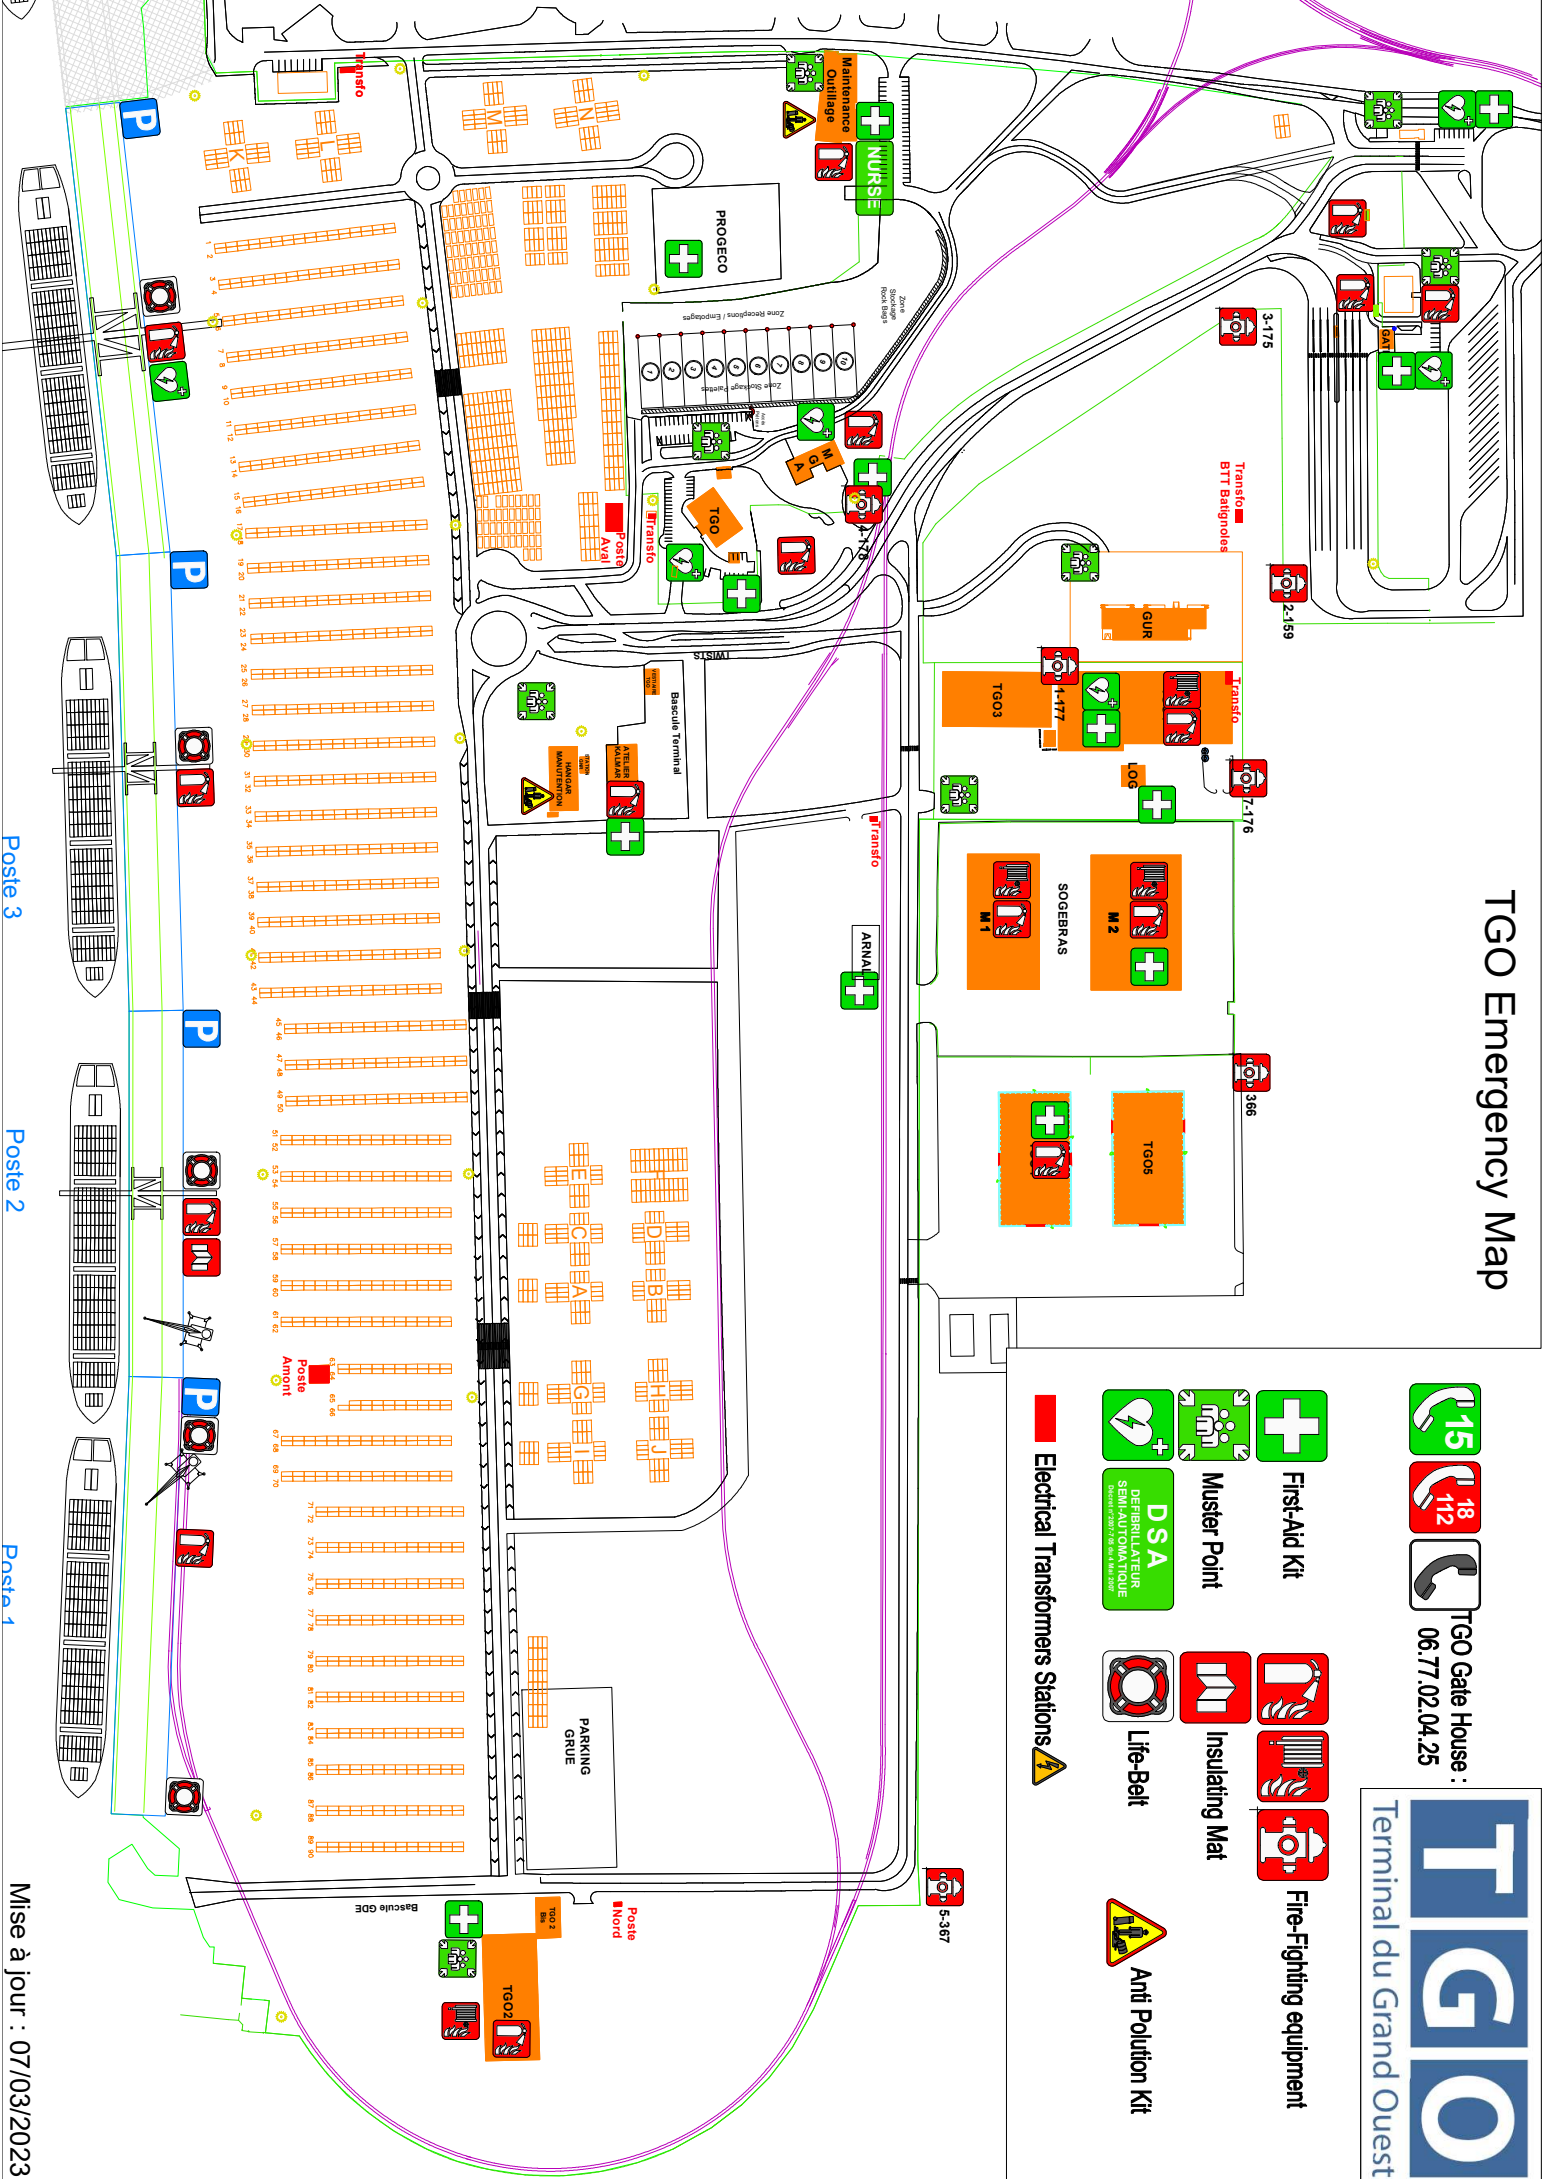

TGO Emergency Map

15 TGO Gate House :
06.77.02.04.25

18

112

Terminal du Grand Ouest

- First-Aid Kit**
- Master Point**
- DSA**
DÉPÔT AÉRIEN
SÉCURITÉ (DANS LE CAS D'UN SINISTRE)
- Electrical Transformers Stations**

- Fire-Fighting equipment**
- Insulating Mat**
- Life-Belt**
- Anti Pollution Kit**

Poste 3

Poste 2

Poste 1

Mise à jour : 07/03/2023